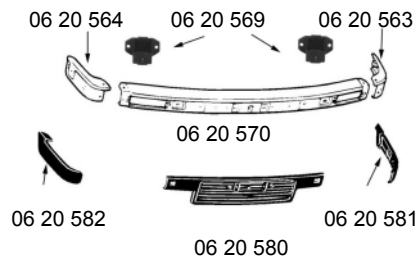

◀▶ 06 20 147 ② 06 20 148 ▶▶
◀▶ 06 20 145 ① 06 20 146 ▶▶

Radlauftrand hinten
Wielschermrand achter

Wheelarch rear
Arc d'aile arrière

-> 09/1987

Nicht / niet / not / pas Touring

◀▶ 06 20 133 06 20 134 ▶▶

Kofflügelecke hinten
Achtterschermplaat

Rear lower corner
Coin bas d'aile arrière

-> 09/1987

Auch / ook / incl. / Cabrio, -> 10/1990

◀▶ FRONT / VOOR / AVANT ▶▶

06 20 582

06 20 581

06 20 580

PVC-Leiste / Bekleding / Covering / Couverture