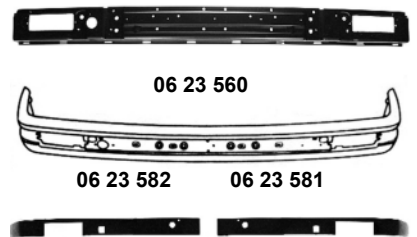

Rear lower corner
Coin bas d'aile arrière

-> 09/1987

Auch / ook / incl. / Cabrio, -> 10/1990

◀▶ FRONT / VOOR / AVANT ▶▶

06 20 582

06 20 581

06 20 580

PVC-Leiste / Bekleding / Covering / Couverture

Chrom Stoßstange
Bumper chrom

Bumper chromium
Pare-choc chrome

09/1987 ->

Auch / ook / incl. Cabrio, 10/1990 ->
FRONT / VOOR / AVANT

06 23 560

06 23 582

06 23 581

06 23 576